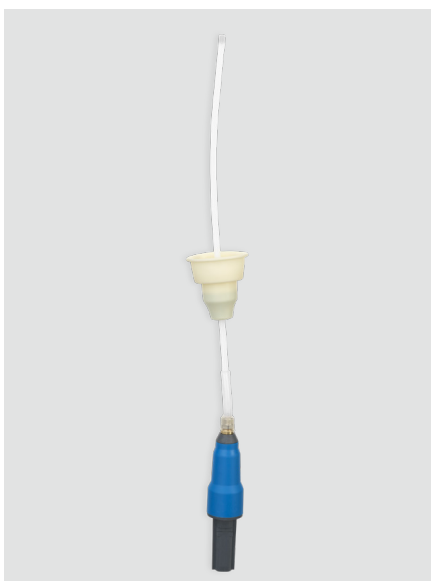

ACCESSOIRE

Balai brosse

SP200 - BUSE COUDÉE AVEC BROSSE 3 CM

Le **SP200** est une buse coudée dont la brosse nettoie et désinfecte les zones étroites et difficiles d'accès. Elle est principalement utilisée en rénovation pour enlever les souillures incrustées.

SP204 - BUSE COUDÉE AVEC CÔNE DESINFECTIION

Le **SP204** est une buse coudée dont le cône désinfecte les surfaces creuses. Le cône conserve la température requise pour la désinfection de la zone.

COMPATIBILITÉ

- Cône de désinfection SP33.

À SAVOIR

- Fourni avec le cône de désinfection 6 cm SP33.

ACCESSOIRE

Buse coudée cône de désinfection

RÉFÉRENCE

SP204

SP207 - ACCESSOIRE DESINFECTIION SIPHONS

Le **SP207** est un accessoire conçu pour la désinfection des siphons. La tige décontamine le siphon en profondeur et le cône conserve la température requise pour la désinfection de la zone.

ACCESSOIRE