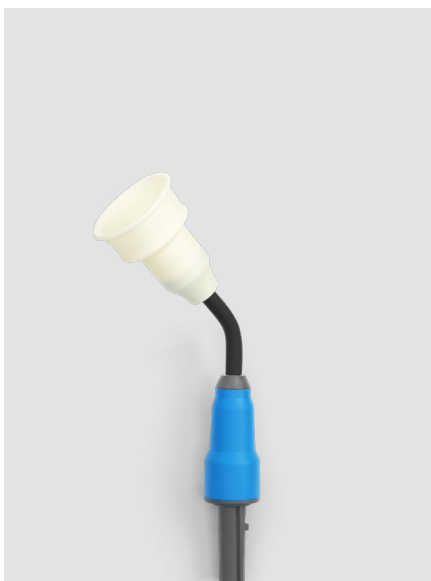

ACCESSOIRE

Balai brosse

SP200 - BUSE COUDÉE AVEC BROSSE 3 CM

Le **SP200** est une buse coudée dont la brosse nettoie et désinfecte les zones étroites et difficiles d'accès. Elle est principalement utilisée en rénovation pour enlever les souillures incrustées.

COMPATIBILITÉ

- Brosse nylon 3 cm SP30.
- Brosse nylon 5 cm SP31.
- Brosse acier 3 cm SP32.

À SAVOIR

- Fourni avec 1 brosse nylon 3 cm SP30.

ACCESSOIRE

Buse coudée avec brosse 3cm

RÉFÉRENCE

SP200

SP204 - BUSE COUDÉE AVEC CÔNE DESINFECTIION

Le **SP204** est une buse coudée dont le cône désinfecte les surfaces creuses. Le cône conserve la température requise pour la désinfection de la zone.

COMPATIBILITÉ

Le **SP207** est un accessoire conçu pour la désinfection des siphons. La tige décontamine le siphon en profondeur et le cône conserve la température requise pour la désinfection de la zone.

ACCESSOIRE