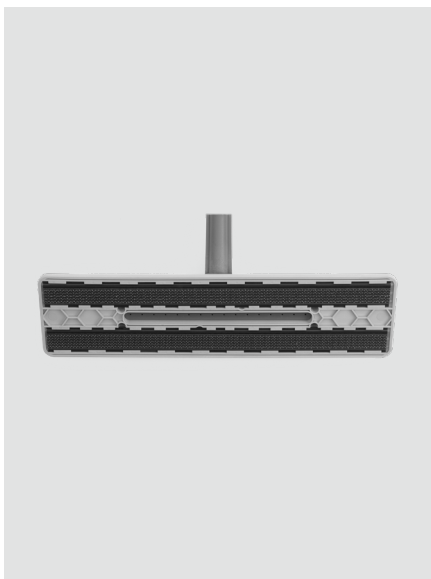

ACCESSOIRE

Balai brosse

SP200 - BUSE COUDÉE AVEC BROSSE 3 CM

Le **SP200** est une buse coudée dont la brosse nettoie et désinfecte les zones étroites et difficiles d'accès. Elle est principalement utilisée en rénovation pour enlever les souillures incrustées.

SP204 - BUSE COUDÉE AVEC CÔNE DESINFECTIION

Le **SP204** est une buse coudée dont le cône désinfecte les surfaces creuses. Le cône conserve la température requise pour la désinfection de la zone.

COMPATIBILITÉ

ACCESSOIRE

Brosse - Raclette 20 cm

RÉFÉRENCE

SP230

SP240 - SUPPORT MICROFIBRE 20 CM

Le **SP240** permet le nettoyage et la désinfection des petites surfaces hautes et planes. Associé à une bonnette microfibre, il traite les surfaces sans abîmer les revêtements et absorbe l'excédent d'eau.

COMPATIBILITÉ

- Bonnette microfibre MV345.

ACCESSOIRE

Support microfibre 20 cm

RÉFÉRENCE

SP240

SP270 - SUPPORT MICROFIBRE 30 CM

Le support microfibre **SP270** permet le nettoyage et désinfection des surfaces larges et planes. Associé à une microfibre, il traite les surfaces sans abîmer les revêtements et absorbe l'excédent d'eau.