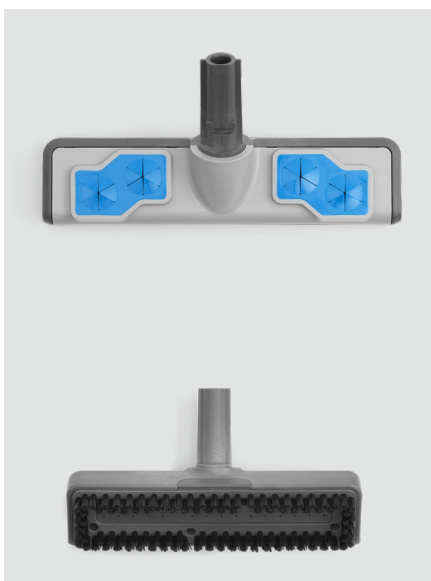

ACCESSOIRE

Balai brosse

SP200 - BUSE COUDÉE AVEC BROSSE 3 CM

Le **SP200** est une buse coudée dont la brosse nettoie et désinfecte les zones étroites et difficiles d'accès. Elle est principalement utilisée en rénovation pour enlever les souillures incrustées.

À SAVOIR

- Longueur de la lance : 50 cm.
- Fournie avec le cône de désinfection de 13 cm.

ACCESSOIRE

Accessoire désinfection siphon de
douche 13 cm

RÉFÉRENCE

SP305

SP210 - BUSE CONTACT

Le **SP210** est une buse courbée destinée à désinfecter les zones à risque. On l'utilise principalement pour la décontamination des surfaces tubulaires et irrégulières.

COMPATIBILITÉ

- Microfibre MV225.

ACCESSOIRE

Buse de contact

RÉFÉRENCE

SP210

SP220 - BROSSE 20 CM

La brosse **SP220** est destinée au nettoyage et à la désinfection des surfaces hautes. Elle est principalement utilisée en rénovation pour enlever les souillures incrustées.

ACCESSOIRE

Brosse 20 cm

RÉFÉRENCE

SP220

SP230 - BROSSE RACLETTE

La **brosse-raclette SP230** est destinée au nettoyage et à la désinfection des surfaces hautes dans les environnements alimentaires. Sa brosse enlève les saletés incrustées et la raclette retire l'excédent d'eau sur la surface.