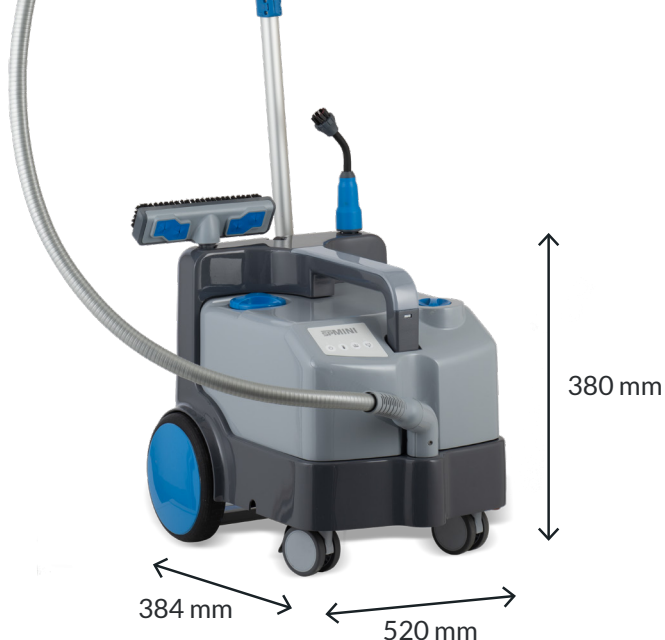

Ergonomía con sencillez total

El SP Mini está diseñado para ofrecer prestaciones profesionales con una interfaz de usuario más sencilla, ideal para todos los usuarios.

El SP Mini, con su pequeño tamaño y sus accesorios fáciles de transportar, se desplaza con facilidad de un espacio a otro, incluso en los más estrechos, asegurando un uso flexible y práctico. El dispositivo es compatible con todos los accesorios de gama SP.

Un accesorio para cada situación

La boquilla acodada con cepillo limpia y desinfecta las zonas estrechas y de difícil acceso. Se utiliza principalmente en las obras de renovación para retirar la suciedad incrustada.

La escoba de vapor plegable sirve para limpiar y desinfectar superficies lisas como suelos, paredes y techos. Combinada con un paño de microfibra, no deja resto alguno sobre las superficies tratadas.

Combinado con el gorro de microfibra, el soporte SP240 limpia y desinfecta pequeñas superficies altas y planas sin dañar el revestimiento y absorbe el excedente de agua.

Una tecnología al servicio de la RSE

El SP Mini, provisto de un sensor capacitivo, está diseñado para facilitar el trabajo del usuario, reduciendo el cansancio y aumentando su eficacia. Funciona sólo con agua, sin productos químicos, y elimina cualquier riesgo de contaminación y de vertidos químicos, lo que garantiza un entorno más sano y protegido.