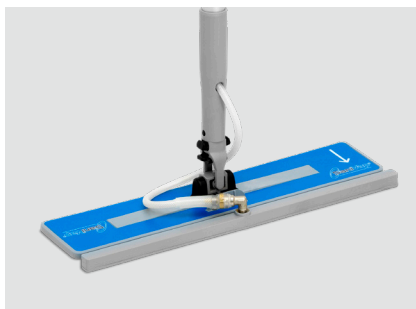

NUEVO

SP MINI

La biolimpieza a vapor profesional en un formato ultracompacto.

Biolimpieza certificada

El SP Mini, fabricado en Francia, es garantía de calidad y durabilidad. Su diseño robusto y sus materiales de alta calidad garantizan un uso intensivo sin dejar de lado sus prestaciones.

Ergonomía con sencillez total

El SP Mini está diseñado para ofrecer prestaciones profesionales con una interfaz de usuario más sencilla, ideal para todos los usuarios.

El SP Mini, con su pequeño tamaño y sus accesorios fáciles de transportar, se desplaza con facilidad de un espacio a otro, incluso en los más estrechos, asegurando un uso flexible y práctico. El dispositivo es compatible con todos los accesorios de gama SP.

Un accesorio para cada situación

Boquilla acodada con cepillo - SP200

La boquilla acodada con cepillo limpia y desinfecta las zonas estrechas y de difícil acceso. Se utiliza principalmente en las obras de renovación para retirar la suciedad incrustada.

Escoba tipo mopa plegable - SP252

La escoba de vapor plegable sirve para limpiar y desinfectar superficies lisas como suelos, paredes y techos. Combinada con un paño de microfibra, no deja resto alguno sobre las superficies tratadas.