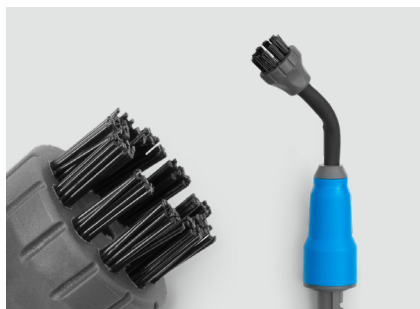

NUEVO

SP MINI

La biolimpieza a vapor profesional en un formato ultracompacto.

Biolimpieza certificada

El SP Mini, fabricado en Francia, es garantía de calidad y durabilidad. Su diseño robusto y sus materiales de alta calidad garantizan un uso intensivo sin dejar de lado sus prestaciones.

Ergonomía con sencillez total

El SP Mini está diseñado para ofrecer prestaciones profesionales con una interfaz de usuario más sencilla, ideal para todos los usuarios.

El SP Mini, con su pequeño tamaño y sus accesorios fáciles de transportar, se desplaza con facilidad de un espacio a otro, incluso en los más estrechos, asegurando un uso flexible y práctico. El dispositivo es compatible con todos los accesorios de gama SP.

Un accesorio para cada situación

Boquilla acodada con cepillo - SP200

La boquilla acodada con cepillo limpia y desinfecta las zonas estrechas y de difícil acceso. Se utiliza principalmente en las obras de renovación para retirar la suciedad incrustada.

Escoba tipo mopa plegable - SP252

La escoba de vapor plegable sirve para limpiar y desinfectar superficies lisas como suelos, paredes y techos. Combinada con un paño de microfibra, no deja resto alguno sobre las superficies tratadas.