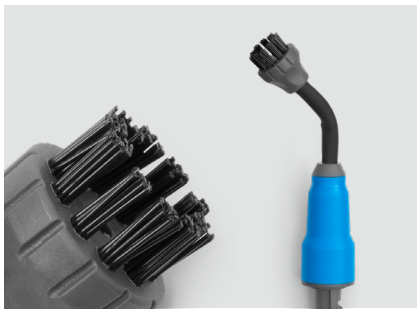

NEU

SP MINI

Professionelle
Dampf-Bioreinigung im
ultrakompakten Design.

Zertifizierte Bioreinigung

Der SP Mini wurde in Frankreich entworfen und hergestellt und steht für Qualität und Langlebigkeit. Das robuste Design und die hochwertigen Materialien gewährleisten eine intensive Nutzung ohne Kompromisse bei der Leistung.

Ergonomie leicht gemacht

Der SP Mini wurde entwickelt, um mit seiner vereinfachten Benutzeroberfläche professionelle Leistungen zu erbringen - ideal für alle Anwender.

Mit seinen geringen Abmessungen und dem leicht zu transportierenden Zubehör lässt sich der SP Mini problemlos von jedem noch so kleinen Raum zum nächsten bewegen und gewährleistet so eine flexible und praktische Nutzung. Das Gerät ist mit allen Zubehörteilen der SP-Reihe kompatibel.

Für jede Situation das passende Zubehör

Abgewinkelte Düse mit Bürste - SP200

Die abgewinkelte Düse mit Bürste reinigt und desinfiziert enge und schwer zugängliche Bereiche. Sie wird überwiegend bei Sanierungsarbeiten eingesetzt, um hartnäckige Verschmutzungen zu entfernen.