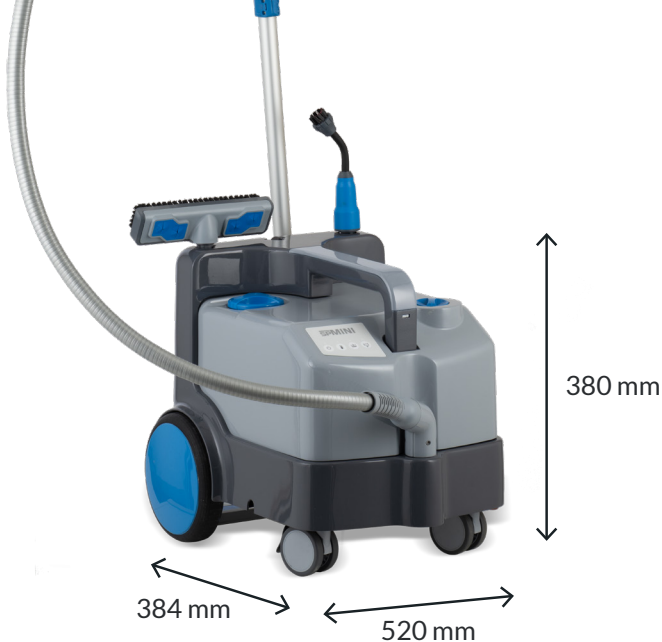

NEU

SP MINI

Professionelle
Dampf-Bioreinigung im
ultrakompakten Design.

Zertifizierte Bioreinigung

Der SP Mini wurde in Frankreich entworfen und hergestellt und steht für Qualität und Langlebigkeit. Das robuste Design und die hochwertigen Materialien gewährleisten eine intensive Nutzung ohne Kompromisse bei der Leistung.

Chemiefreie
Bioreinigung-
smethode

Reinigt und
desinfiziert
in einem
Durchgang

Sicherheit
für die
Anwender

Effizienz durch Dampf

Mit einer Betriebszeit von bis zu 8 Stunden pro Tag bei kontinuierlicher Befüllung sorgt der SP Mini auch in besonders anspruchsvollen Umgebungen für eine effektive Reinigung und Desinfektion.

Ergonomie leicht gemacht

Der SP Mini wurde entwickelt, um mit seiner vereinfachten Benutzeroberfläche professionelle Leistungen zu erbringen - ideal für alle Anwender.

Mit seinen geringen Abmessungen und dem leicht zu transportierenden Zubehör lässt sich der SP Mini problemlos von jedem noch so kleinen Raum zum nächsten bewegen und gewährleistet so eine flexible und praktische Nutzung. Das Gerät ist mit allen Zubehörteilen der SP-Reihe kompatibel.

Für jede Situation das passende Zubehör

Abgewinkelte Düse mit Bürste - SP200

Die abgewinkelte Düse mit Bürste reinigt und desinfiziert enge und schwer zugängliche Bereiche. Sie wird überwiegend bei Sanierungsarbeiten eingesetzt, um hartnäckige Verschmutzungen zu entfernen.