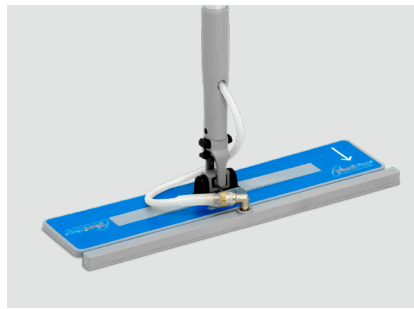

Ergonomie leicht gemacht

Der SP Mini wurde entwickelt, um mit seiner vereinfachten Benutzeroberfläche professionelle Leistungen zu erbringen - ideal für alle Anwender.

Mit seinen geringen Abmessungen und dem leicht zu transportierenden Zubehör lässt sich der SP Mini problemlos von jedem noch so kleinen Raum zum nächsten bewegen und gewährleistet so eine flexible und praktische Nutzung. Das Gerät ist mit allen Zubehörteilen der SP-Reihe kompatibel.

Für jede Situation das passende Zubehör

Abgewinkelte Düse mit Bürste - SP200

Die abgewinkelte Düse mit Bürste reinigt und desinfiziert enge und schwer zugängliche Bereiche. Sie wird überwiegend bei Sanierungsarbeiten eingesetzt, um hartnäckige Verschmutzungen zu entfernen.

Zusammenklappbarer Dampfbesen MOP - SP252

Der zusammenklappbare Dampfbesen ist für die Reinigung und Desinfektion von glatten Oberflächen wie Böden, Wänden und Decken bestimmt. In Kombination mit einem Mikrofaser Tuch hinterlässt er keine Rückstände auf den behandelten Flächen.

Mikrofaserhalterung - SP240

In Kombination mit einem Mikrofaser Aufsatz reinigt und desinfiziert die SP240 Halterung kleine, hohe und ebene Flächen, ohne Beschichtungen zu beschädigen, und nimmt überschüssiges Wasser auf.