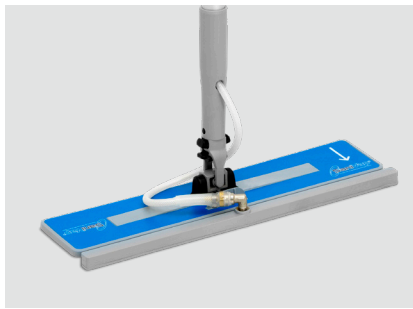

Ergonomie in al zijn eenvoud.

De SP Mini is ontworpen om professionele prestaties te leveren. De interface is vereenvoudigd en daarom geschikt voor alle gebruikers.

De SP Mini is compact en de accessoires zijn eenvoudig te vervoeren. Het apparaat is makkelijk van de ene ruimte naar de andere te verplaatsen, kan in kleine ruimtes gebruikt worden en verzekert dus een flexibel en praktisch gebruik. Het apparaat is compatibel met alle accessoires uit het SP-assortiment.

Voor elke situatie een accessoire

Gebogen spuitkop met borstel - SP200

De gebogen spuitkop met borstel reinigt en desinfecteert moeilijk bereikbare en nauwe zones. Dit accessoire wordt voornamelijk gebruikt om aangekoekt vuil te verwijderen.

Opvouwbare bezem-dweil - SP252

De bezem-dweil met stoom is bedoeld voor de reiniging en desinfectie van gladde oppervlakken zoals vloeren, muren en plafonds. In combinatie met een microvezeldoek laat deze bezem geen enkele kalkafzetting achter op de behandelde oppervlakken.

Een technologie die in dienst staat van het MVO-beleid

De SP Mini is uitgerust met een handgreep met een capacitieve sensor en is ontworpen om het werk van de gebruiker te vereenvoudigen om zo vermoeidheid te verminderen en doeltreffendheid te verhogen.