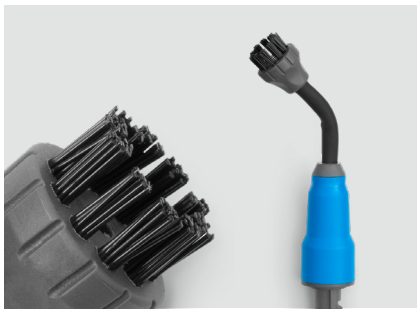

NIEUW

SP MINI

Professionele stoomreiniging in een zeer compact formaat.

VERVAARDIGD
IN FRANKRIJK

Gecertificeerde reiniging

De SP Mini is ontworpen en vervaardigd in Frankrijk en staat voor kwaliteit en duurzaamheid. Het robuuste ontwerp en de hoogwaardige materialen garanderen een intensief gebruik zonder in te hoeven leveren op de prestaties.

Ergonomie in al zijn eenvoud.

De SP Mini is ontworpen om professionele prestaties te leveren. De interface is vereenvoudigd en daarom geschikt voor alle gebruikers.

De SP Mini is compact en de accessoires zijn eenvoudig te vervoeren. Het apparaat is makkelijk van de ene ruimte naar de andere te verplaatsen, kan in kleine ruimtes gebruikt worden en verzekert dus een flexibel en praktisch gebruik. Het apparaat is compatibel met alle accessoires uit het SP-assortiment.

Voor elke situatie een accessoire

Gebogen spuitkop met borstel - SP200

De gebogen spuitkop met borstel reinigt en desinfecteert moeilijk bereikbare en nauwe zones. Dit accessoire wordt voornamelijk gebruikt om aangekoekt vuil te verwijderen.

Opvouwbare bezem-dweil - SP252

De bezem-dweil met stoom is bedoeld voor de reiniging en desinfectie van gladde oppervlakken zoals vloeren, muren en plafonds. In combinatie met een microvezeldoek laat deze bezem geen enkele kalkafzetting achter op de behandelde oppervlakken.